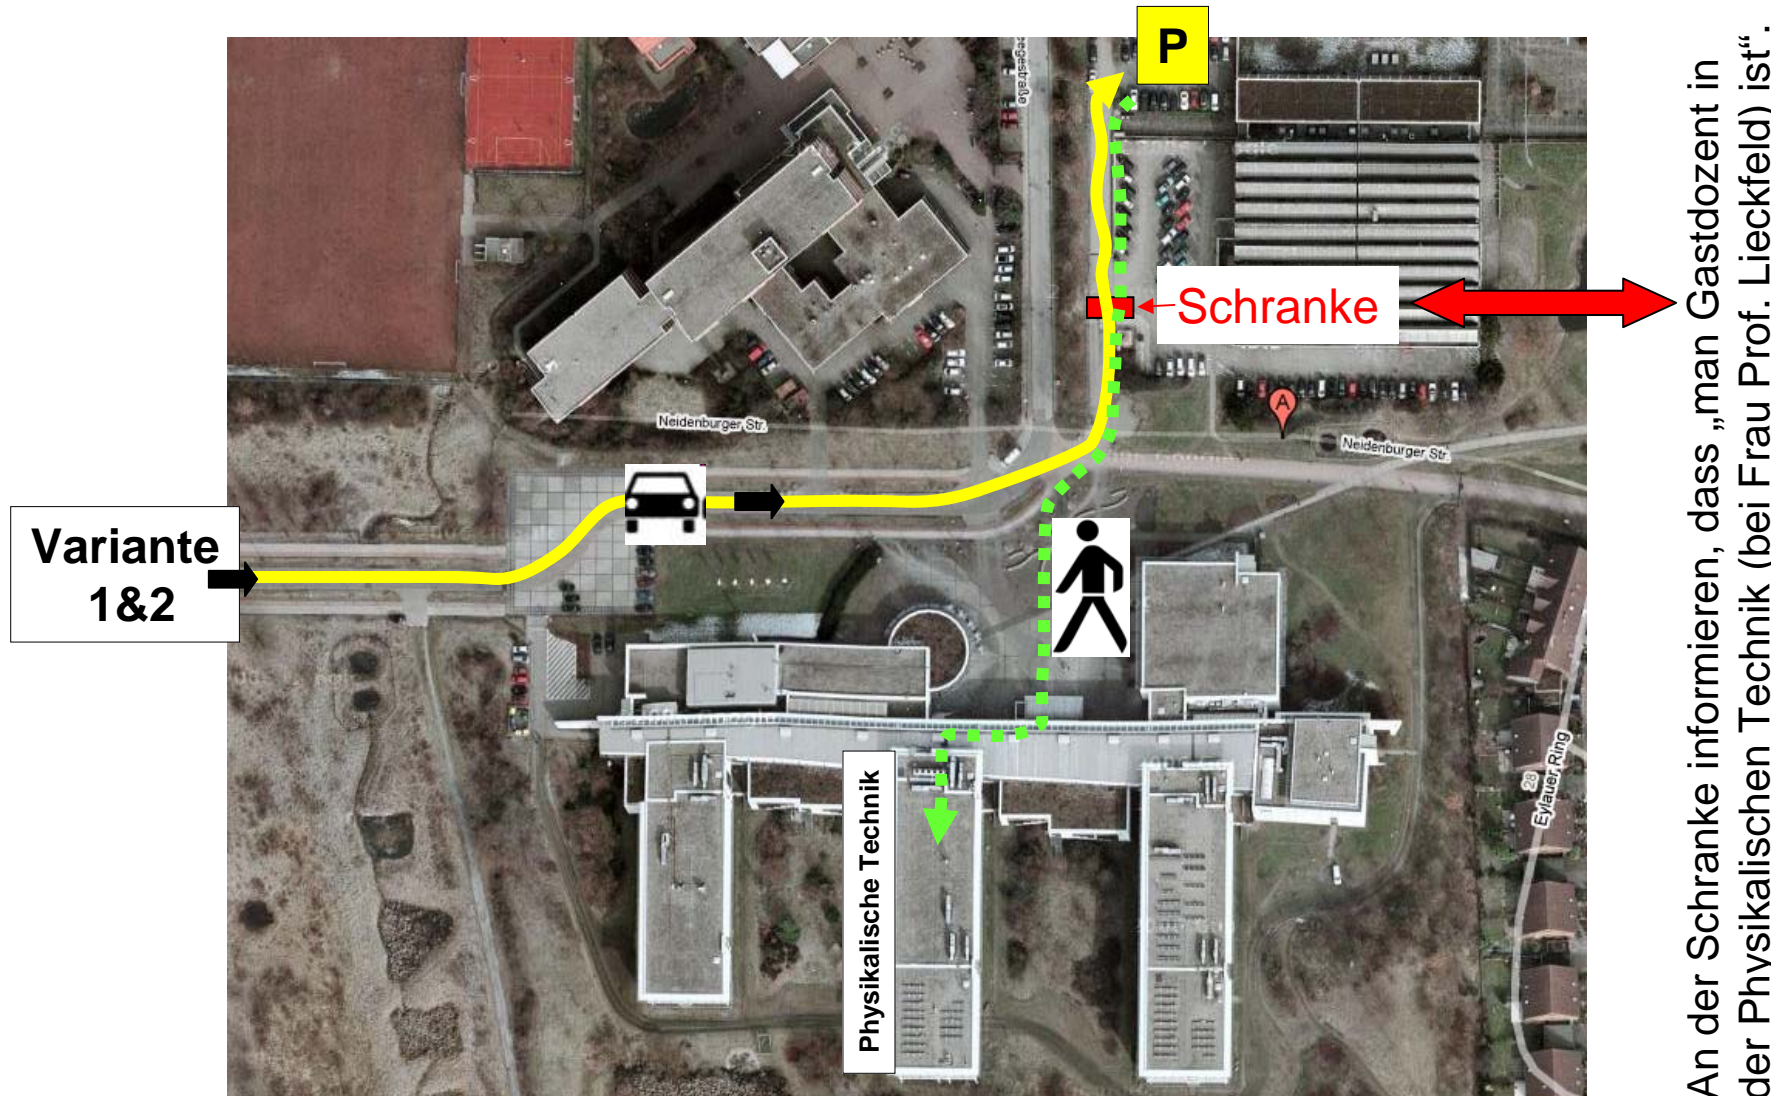

Anfahrskizze (1/5)

**Start jeweils:
14:00 Uhr**

Adresse:
Fachhochschule Gelsenkirchen
FB Physikalische Technik
Neidenburgerstr. 43

D-45877 Gelsenkirchen

Meine Mobilfunknummer

0171 – 605 68 69

➡ weitere detaillierte Angaben folgen (nächste Seiten) ⬅

Anfahrskizze (2/5)

Anfahrskizze (3/5)

Variante 2

ich empfehle die indirekte Strecke
(quasi „um die FH herum“)
= bessere Parkmöglichkeiten

Anfahrskizze (4/5)

Anfahrskizze (5/5)

offizieller
Plan der FH