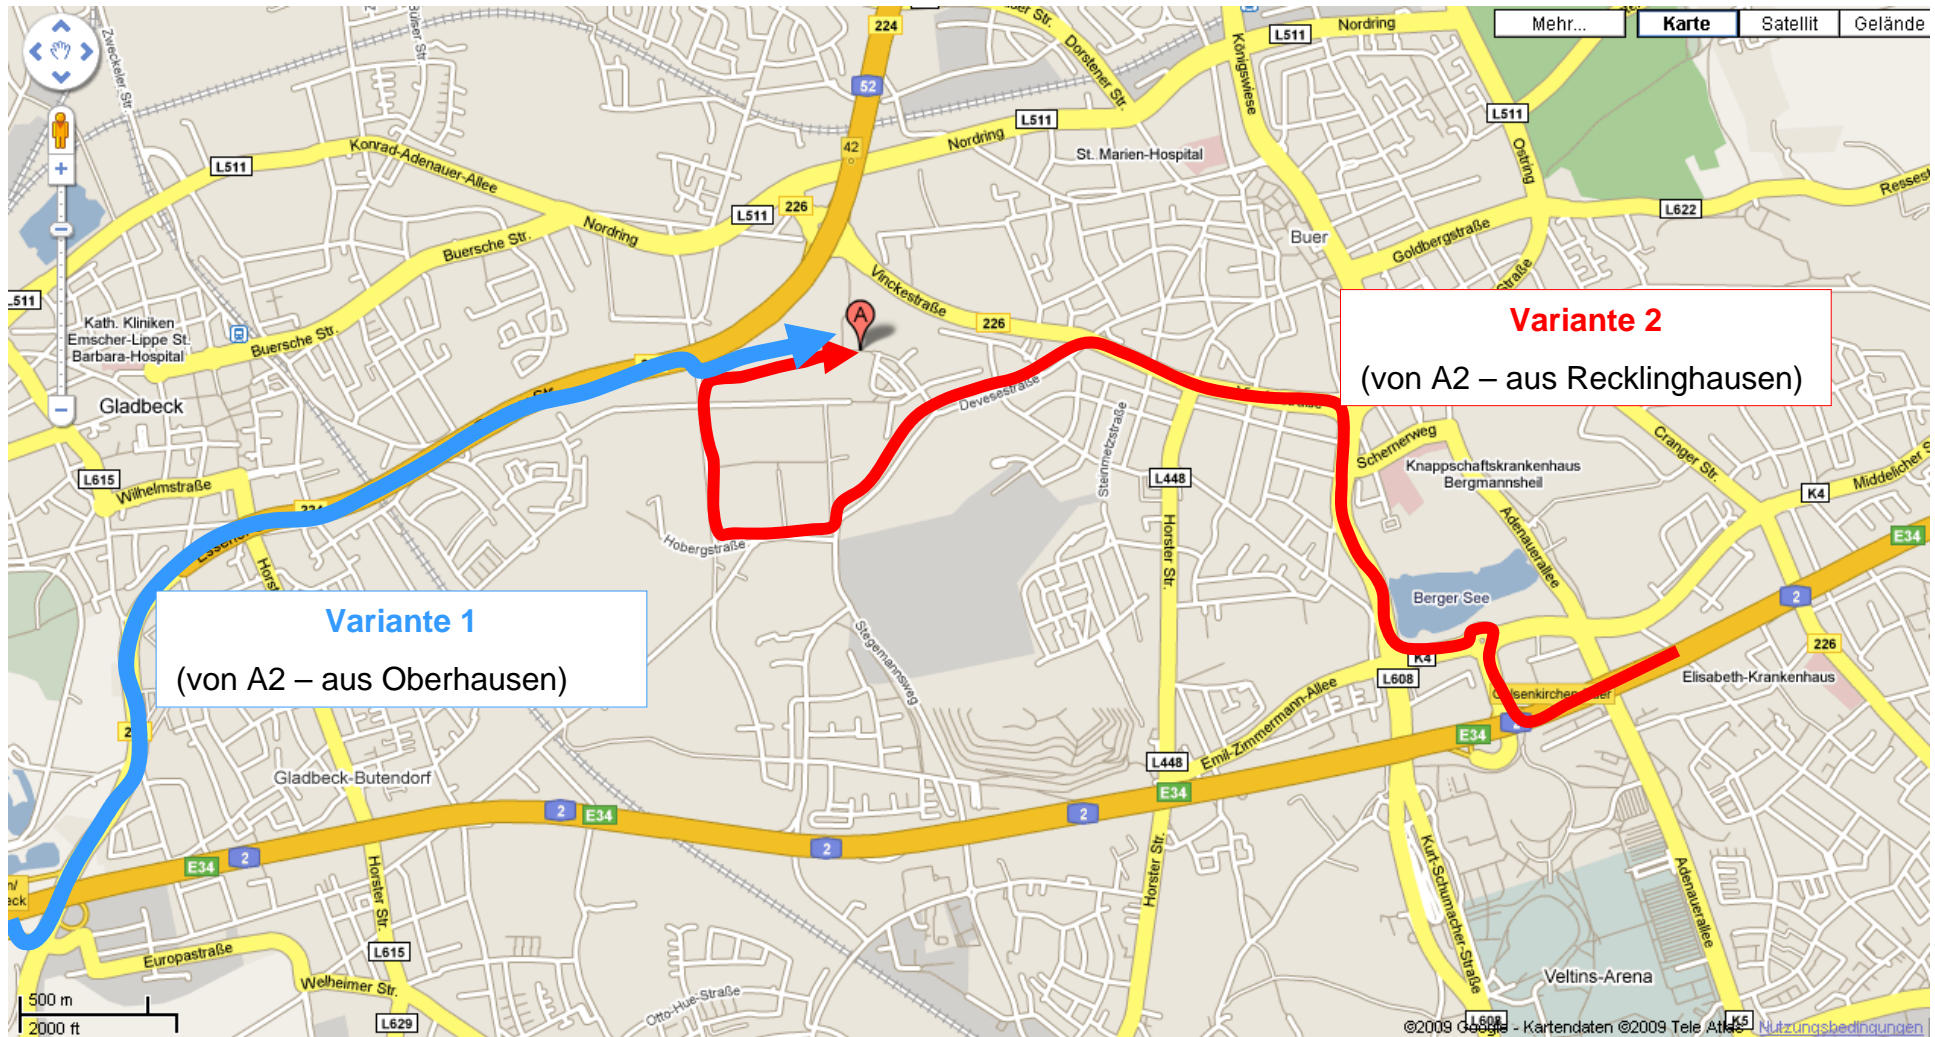

Anfahrskizze (1/5)

**Start jeweils:
14:00 Uhr**

Adresse:
Fachhochschule Gelsenkirchen
FB Physikalische Technik
Neidenburgerstr. 43

D-45877 Gelsenkirchen

Meine Mobilfunknummer

0171 – 605 68 69

➡ weitere detaillierte Angaben folgen (nächste Seiten) ⬅

Anfahrskizze (2/5)

Anfahrskizze (3/5)

Variante 2

ich empfehle die indirekte Strecke
(quasi „um die FH herum“)
= bessere Parkmöglichkeiten

Anfahrskizze (4/5)

Anfahrskizze (5/5)

offizieller
Plan der FH