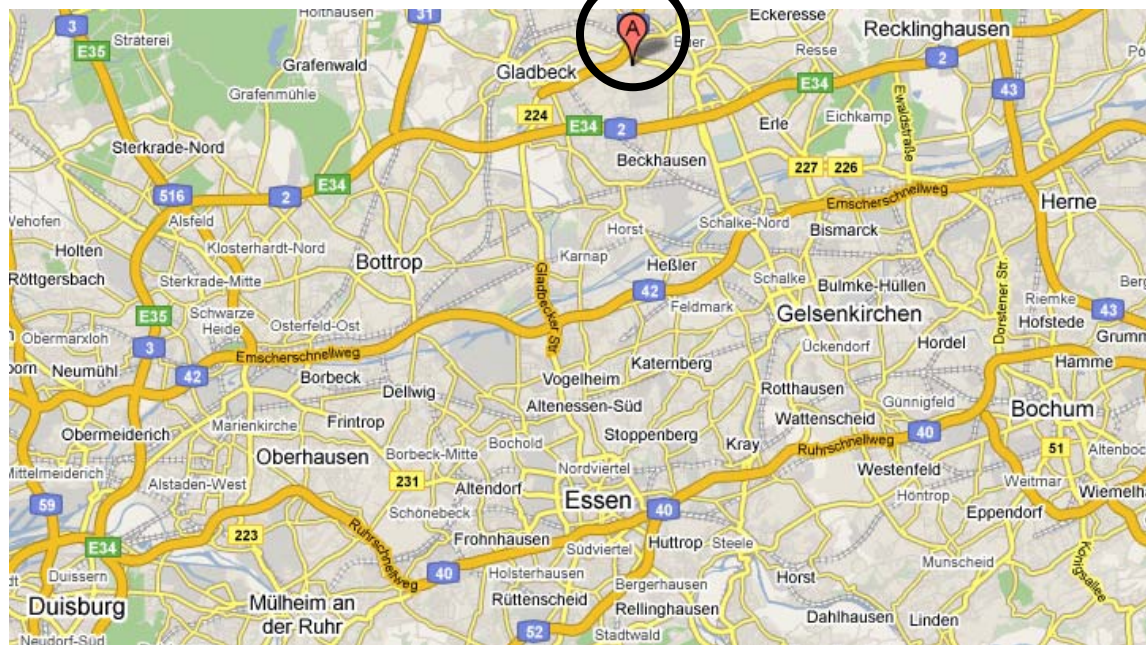

Anfahrskizze (1/5)

**Start jeweils:
14:00 Uhr**

Adresse:
Fachhochschule Gelsenkirchen
FB Physikalische Technik
Neidenburgerstr. 43

D-45877 Gelsenkirchen

Meine Mobilfunknummer

0171 – 605 68 69

➡ weitere detaillierte Angaben folgen (nächste Seiten) ⬅

Anfahrskizze (2/5)

Anfahrskizze (3/5)

Variante 2

ich empfehle die indirekte Strecke
(quasi „um die FH herum“)
= bessere Parkmöglichkeiten

Anfahrskizze (4/5)

Anfahrskizze (5/5)

offizieller
Plan der FH