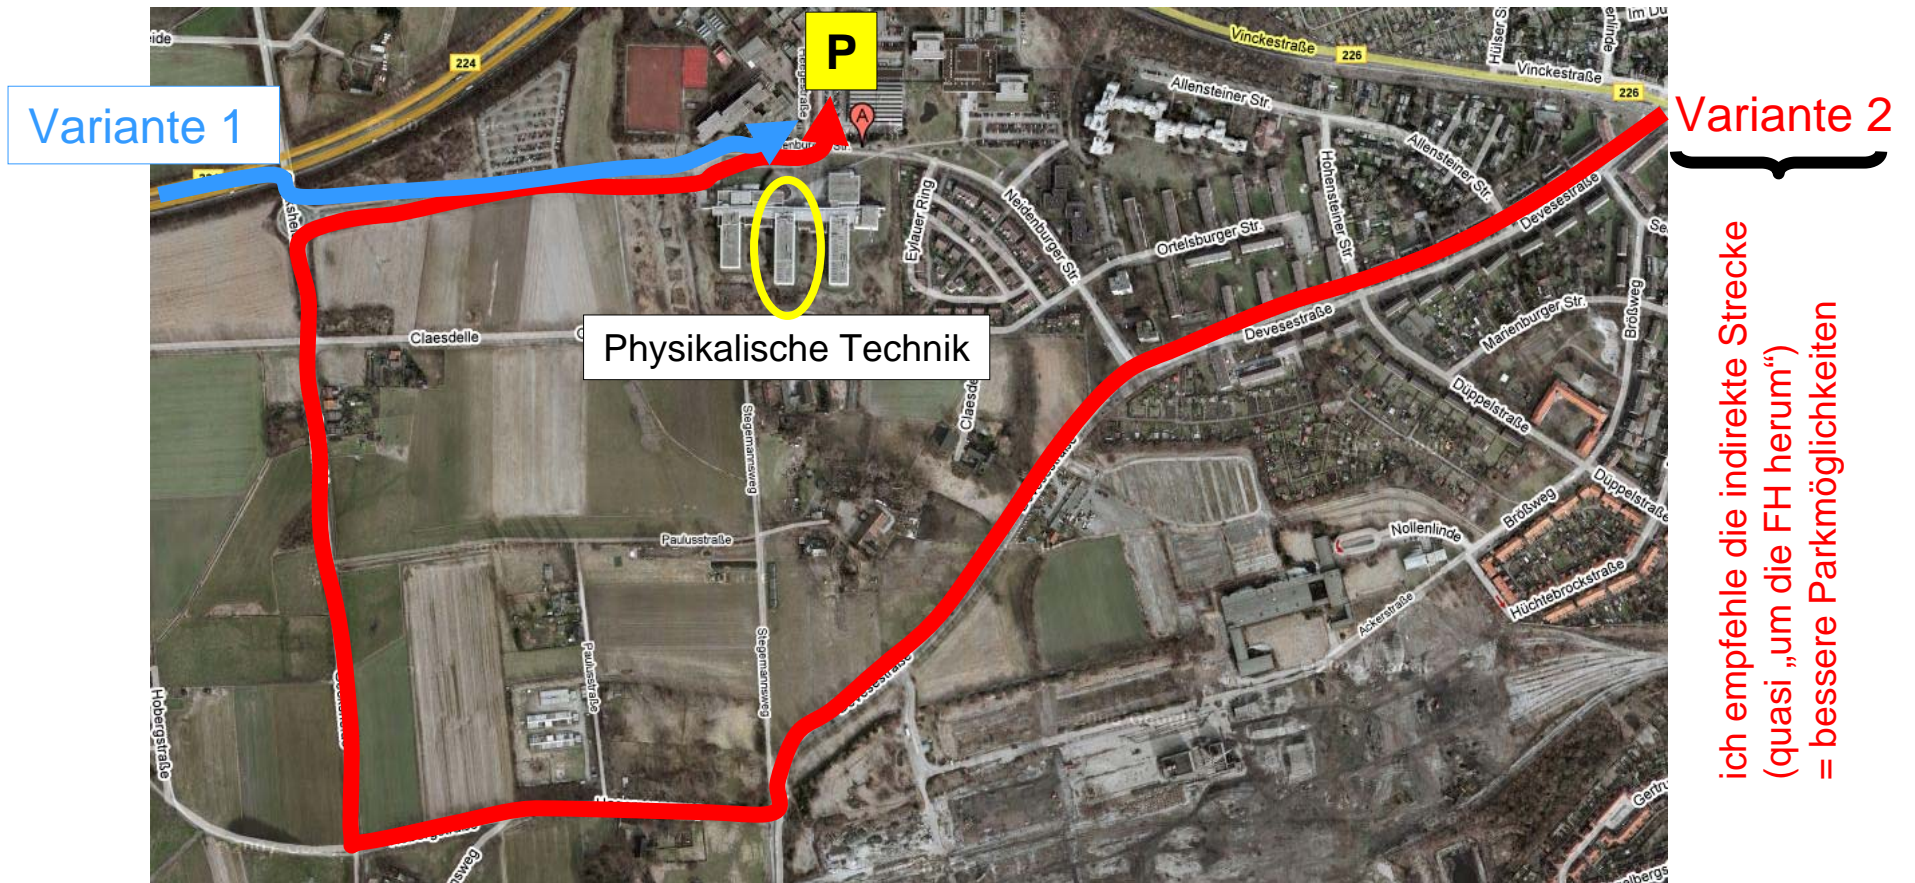

Anfahrskizze (1/5)

**Start jeweils:
14:00 Uhr**

Adresse:
Fachhochschule Gelsenkirchen
FB Physikalische Technik
Neidenburgerstr. 43

D-45877 Gelsenkirchen

Meine Mobilfunknummer

0171 – 605 68 69

➡ weitere detaillierte Angaben folgen (nächste Seiten) ⬅

Anfahrskizze (2/5)

Anfahrskizze (3/5)

Variante 2

ich empfehle die indirekte Strecke
(quasi „um die FH herum“)
= bessere Parkmöglichkeiten

Anfahrskizze (4/5)

Anfahrskizze (5/5)

offizieller
Plan der FH